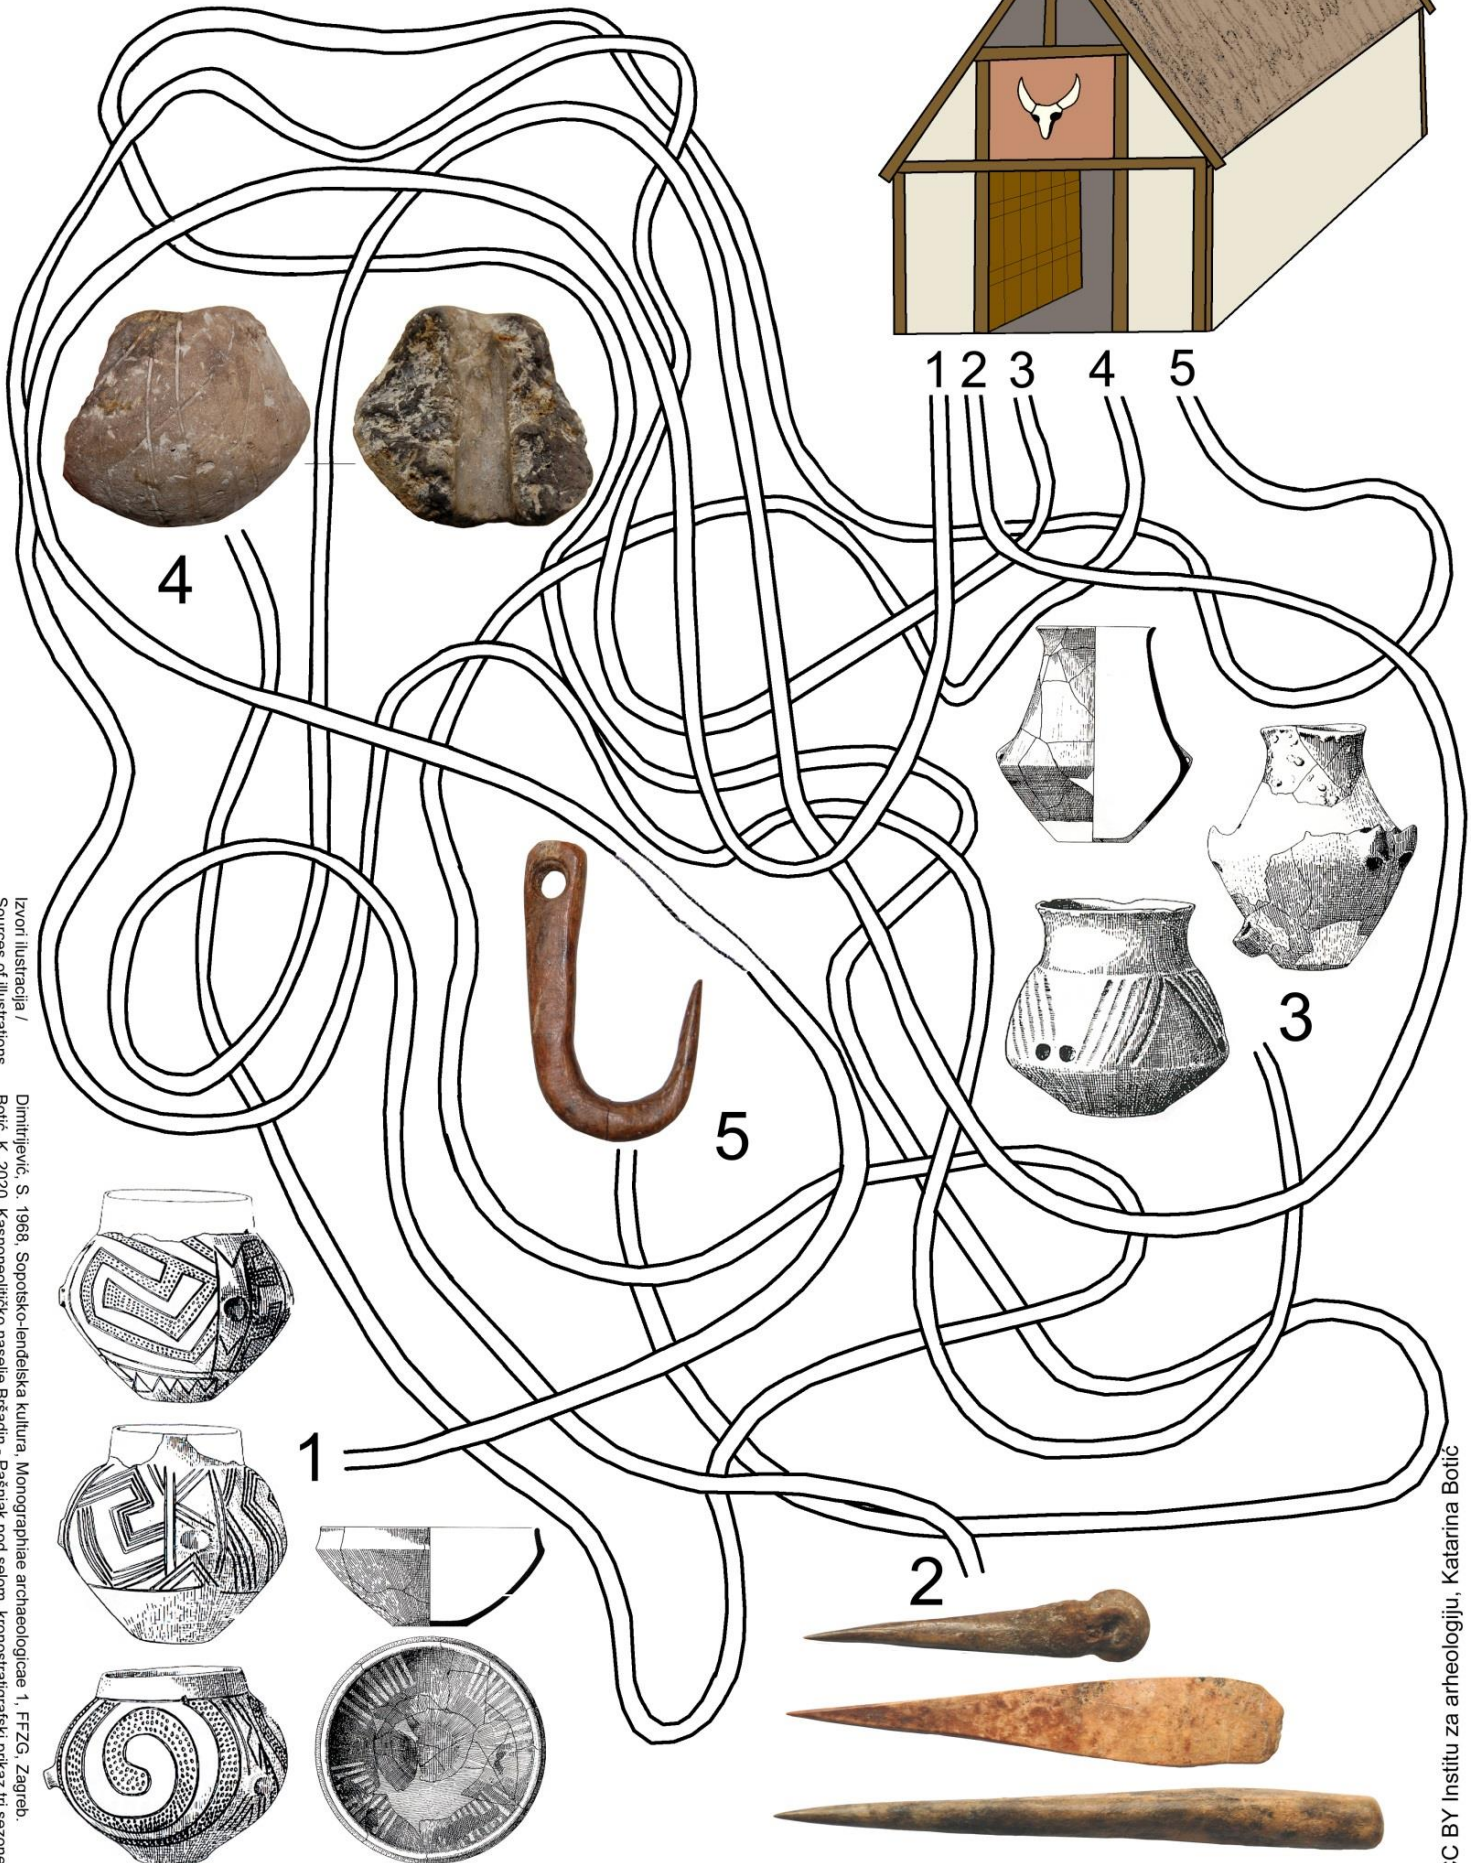

# Spoji predmete s kućom

## Connect the objects with the house

1 2 3 4 5

Izvori ilustracija /  
Sources of illustrations

Dimitrijević, S. 1968. Sopotsko-lendavska kultura. Monographiae archaeologicae 1, FFZG, Zagreb.  
Botić, K. 2020. Kasoneolitčko naselje Bršadin - Pashlak pod selom, kronostratigrafski prikaz tri sezone arheoloških istraživanja. Annali Instituti Archaeologici, Vol. XVI, 54-70.