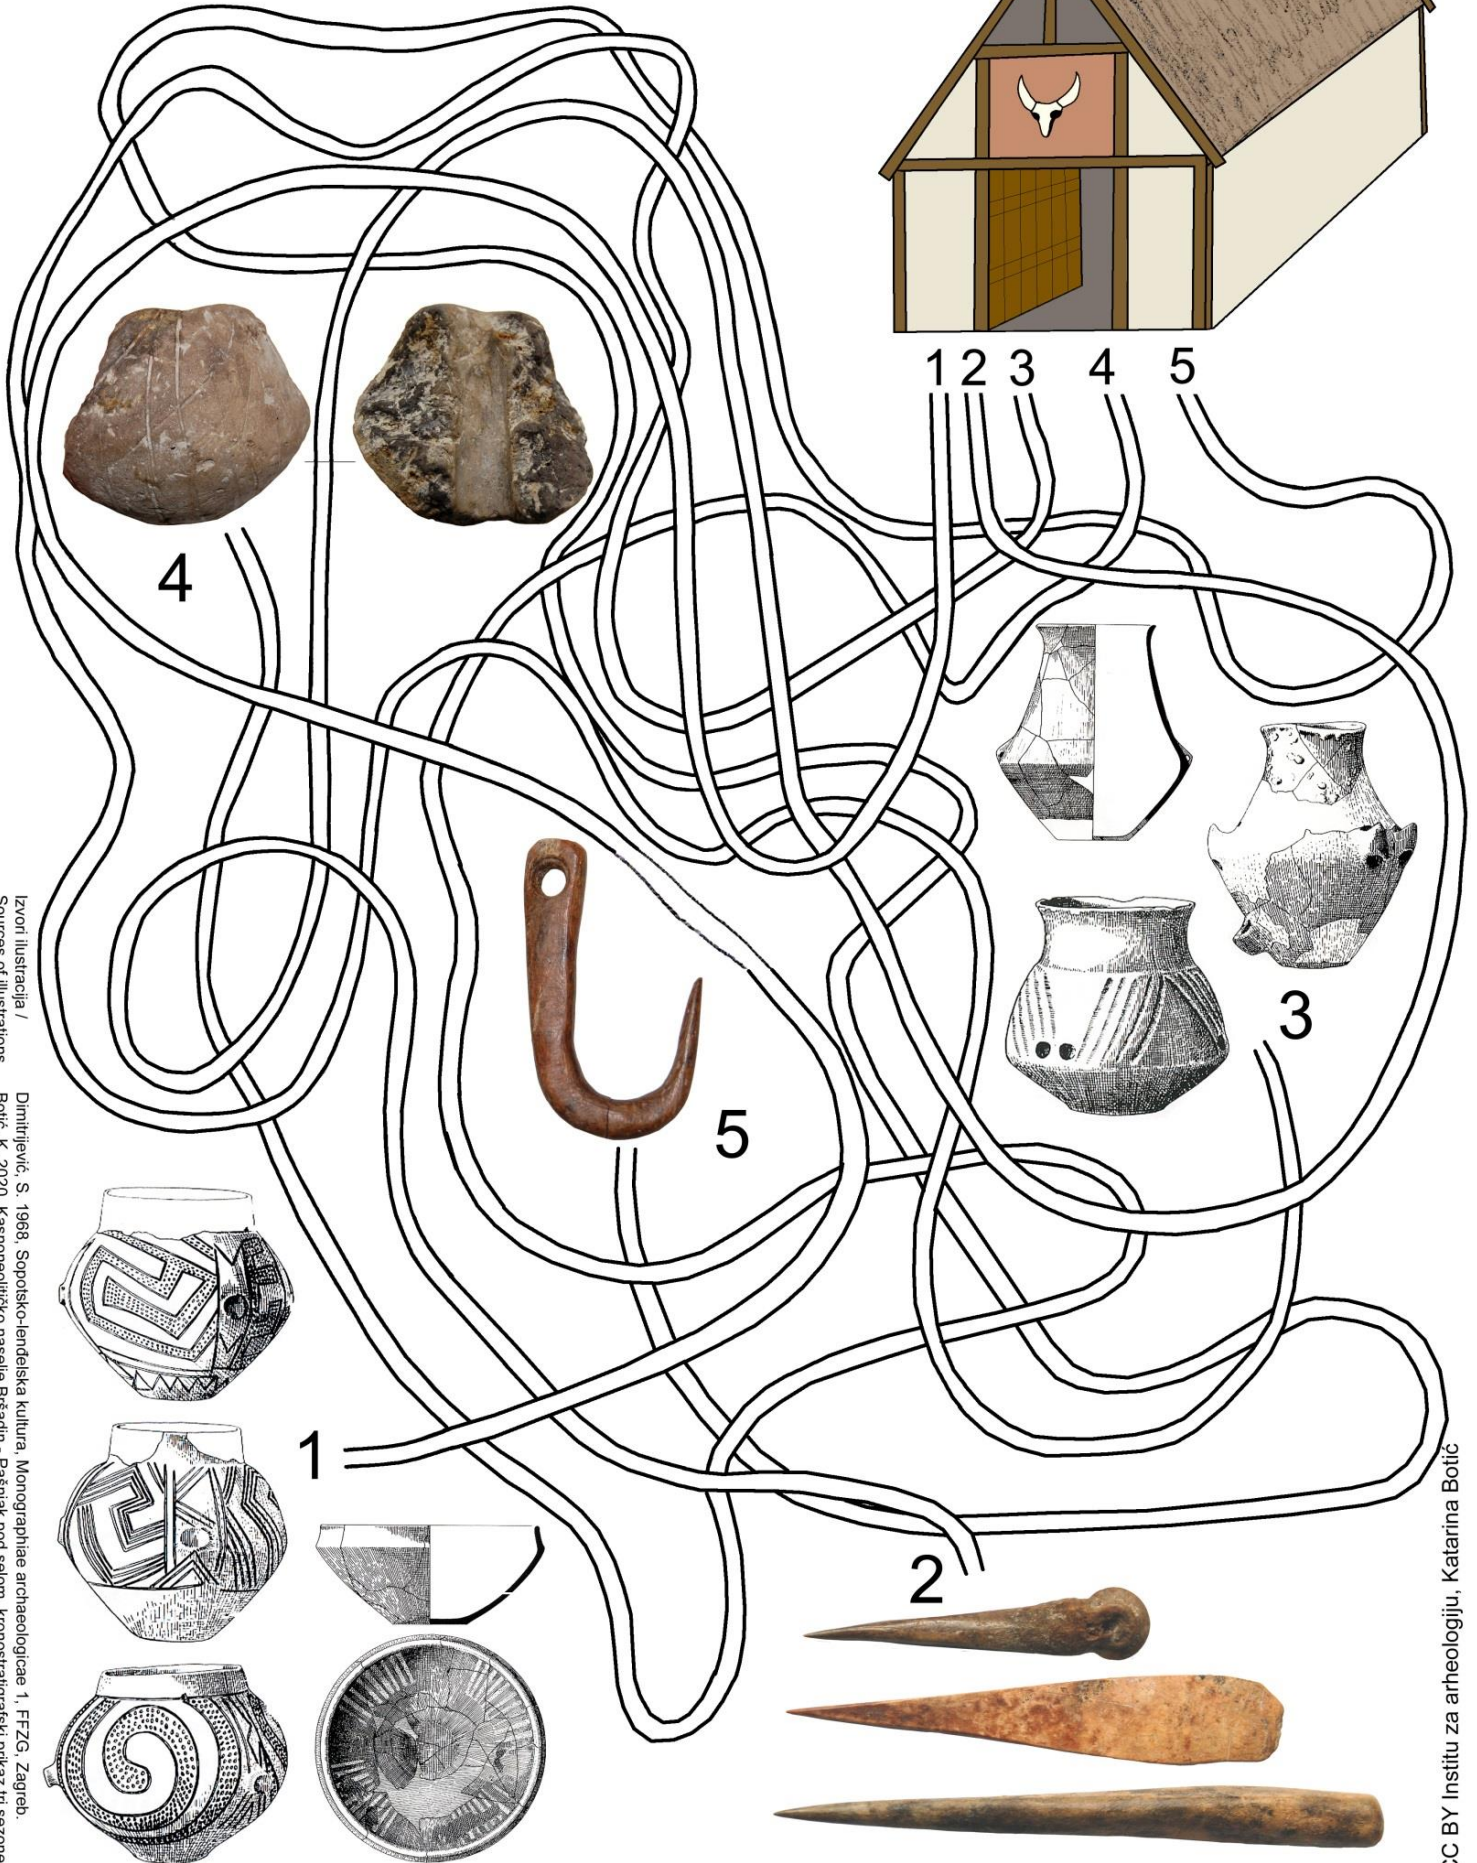

Spoji predmete s kućom

Connect the objects with the house

1 2 3 4 5

Izvori ilustracija /
Sources of illustrations

Dimitrijević, S., 1968, Sopotsko-lendavska kultura, Monographiae archaeologicae 1, FFZG, Zagreb.
Botić, K., 2020, Kasoneolitčko naselje Bršadin - Pashlak pod selom, kronostratigrafski prikaz tri sezone arheoloških istraživanja, Annali Instituti Archaeologici, Vol. XVI, 54-70.